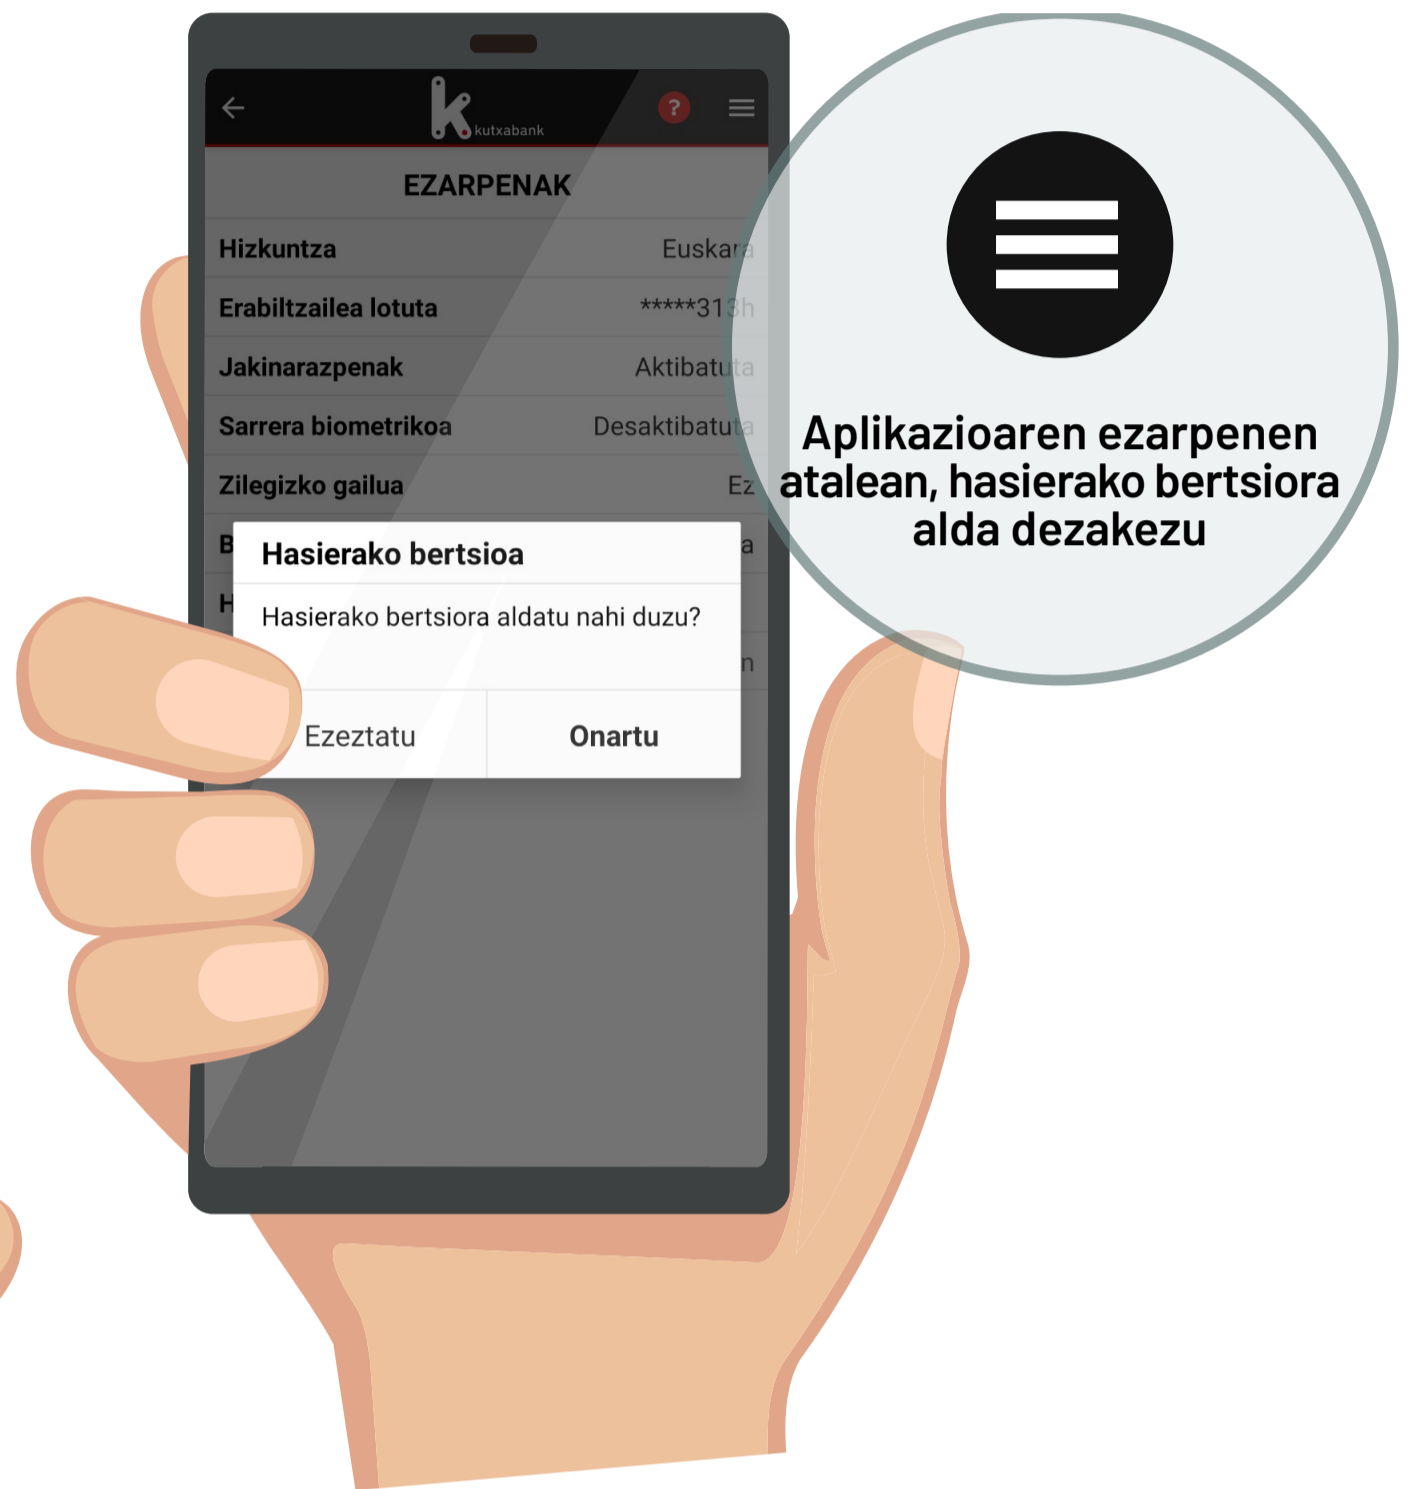

Aplikazioaren menu berri sinpleagoa, zuri egokitutakoa.

Jarri harremanetan bulegoarekin edo kudeatzailearekin, aplikazioan lehenengo urratsak emateko, orain hasierako bertsioan

Jaitsi aplikazioa oraintxe!

✔ Errazago ikusteko:

- Letra-tamaina handitu telefono mugikorraren ezarpenen atalean
- Jarri pantaila horizontalean
- Tabletean ere erabilgarri