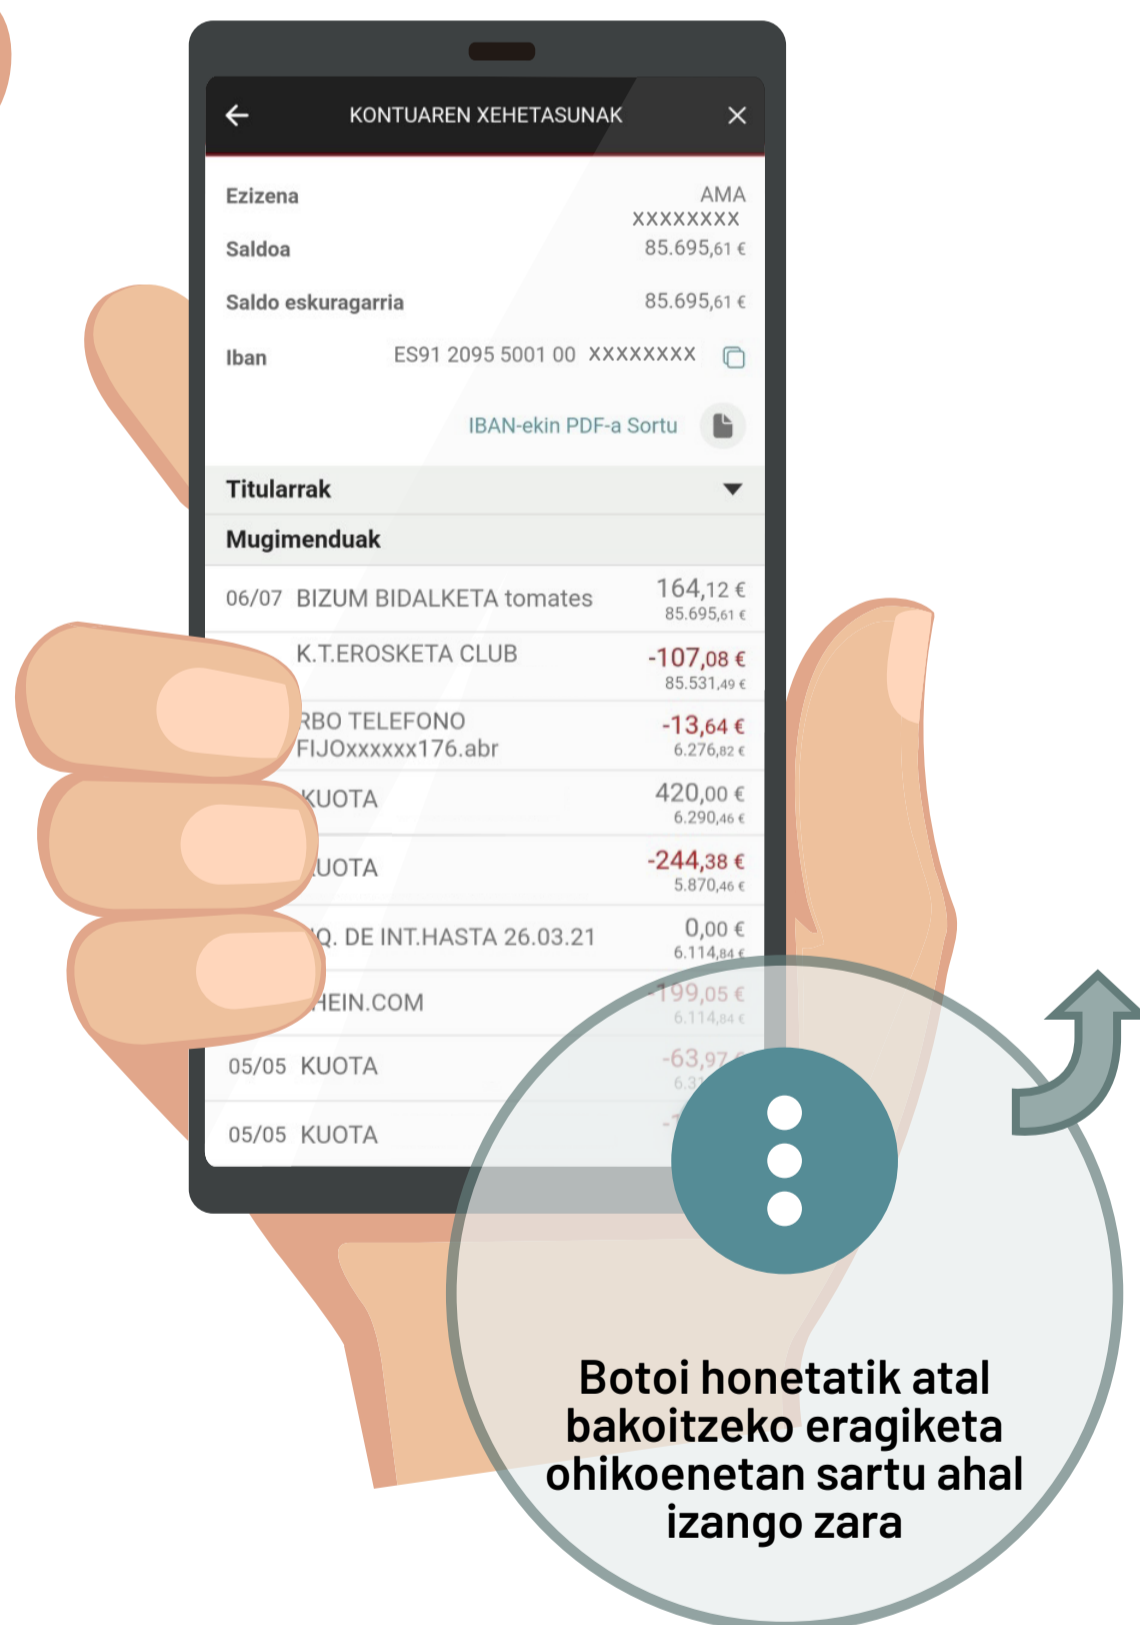

Aplikazioaren menu berri sinpleagoa, zuri egokitutakoa.

Jarri harremanetan bulegoarekin edo kudeatzailearekin, aplikazioan lehenengo urratsak emateko, orain hasierako bertsioan

Jaitsi aplikazioa oraintxe!

✔ Errazago ikusteko:

- Letra-tamaina handitu telefono mugikorraren ezarpenen atalean
- Jarri pantaila horizontalean
- Tabletean ere erabilgarri