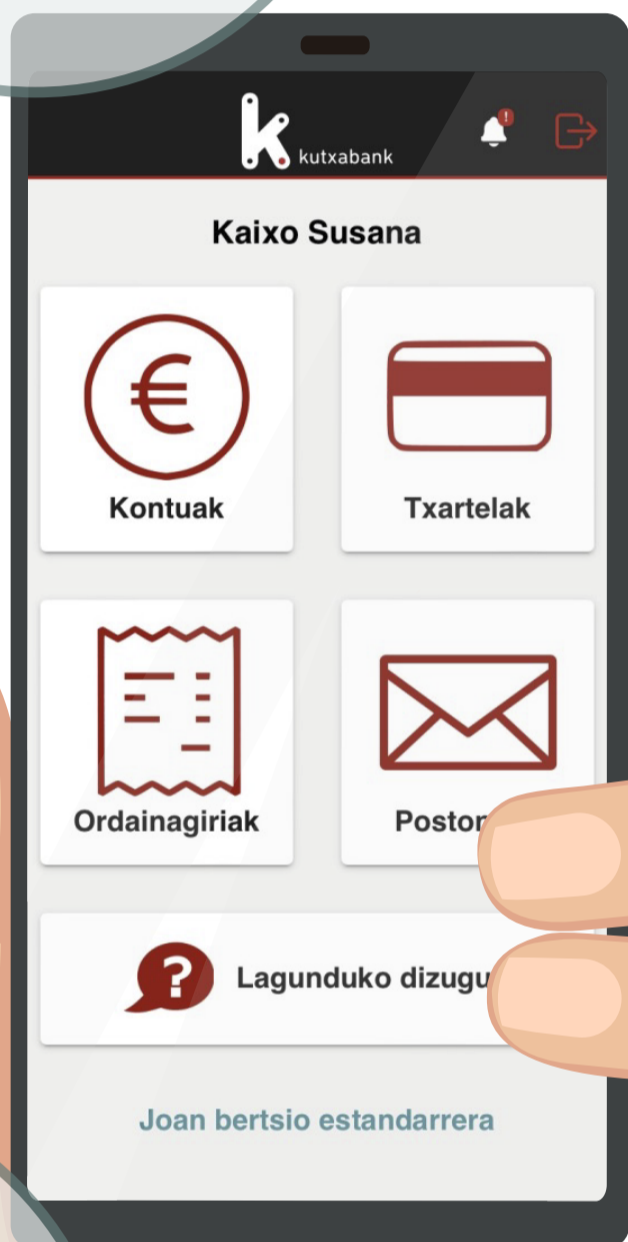

Aplikazioaren menu berri sinpleagoa, zuri egokitutakoa.

Jarri harremanetan bulegoarekin edo kudeatzailearekin, aplikazioan lehenengo urratsak emateko, orain hasierako bertsioan

Jaitsi aplikazioa oraintxe!

✔ Errazago ikusteko:

- Letra-tamaina handitu telefono mugikorraren ezarpenen atalean
- Jarri pantaila horizontalean
- Tabletean ere erabilgarri